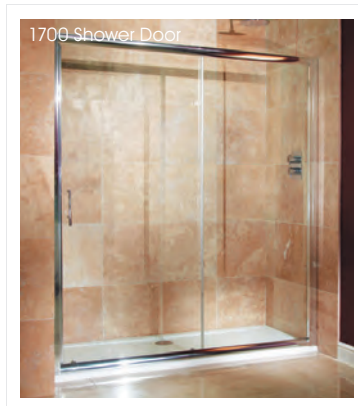

## Sliding Shower Doors

1000 Shower Door

1700 Shower Door

from **£350** RRP

Options	dimensions - mm	RRP	code
1000	H 1850 W 950-990	<b>£350</b>	<b>8364</b>
1100	H 1850 W 1050-1090	<b>£350</b>	<b>10201</b>
1200	H 1850 W 1150-1190	<b>£375</b>	<b>7758</b>
1400	H 1850 W 1350-1390	<b>£475</b>	<b>8341</b>
1600	H 1850 W 1550-1590	<b>£513</b>	<b>8532</b>
1700	H 1850 W 1650-1690	<b>£665</b>	<b>8787</b>