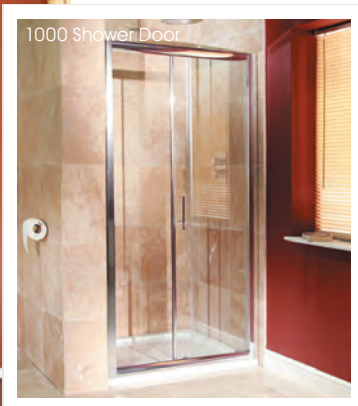

## Sliding Shower Doors

1000 Shower Door

1700 Shower Door

from **£350** RRP

Options	dimensions - mm	RRP	code
1000	H 1850 W 950-990	<b>£350</b>	<b>8364</b>
1100	H 1850 W 1050-1090	<b>£350</b>	<b>10201</b>
1200	H 1850 W 1150-1190	<b>£375</b>	<b>7758</b>
1400	H 1850 W 1350-1390	<b>£475</b>	<b>8341</b>
1600	H 1850 W 1550-1590	<b>£513</b>	<b>8532</b>
1700	H 1850 W 1650-1690	<b>£665</b>	<b>8787</b>