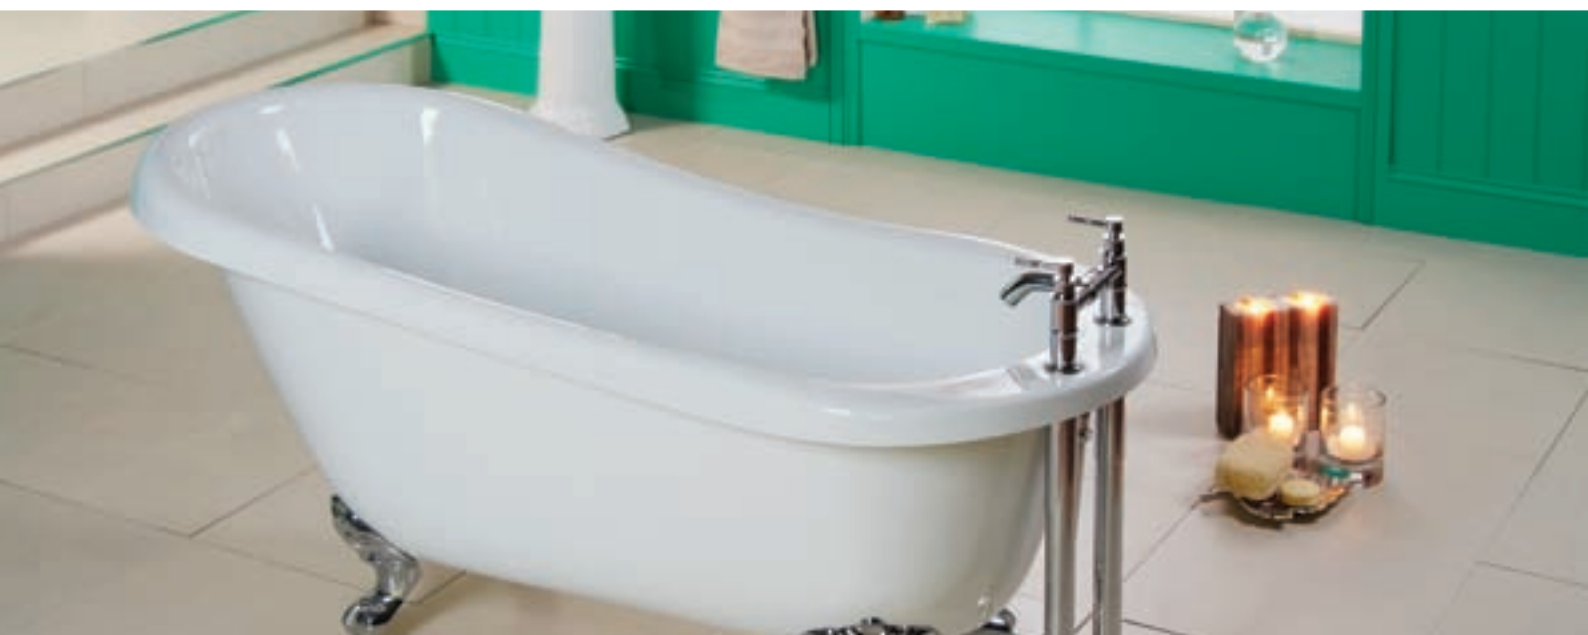

code  
8406

Bath Filler  
**£170.00**

code  
8409

Bath Shower Mixer  
**£230.00**

code  
8408

Taps