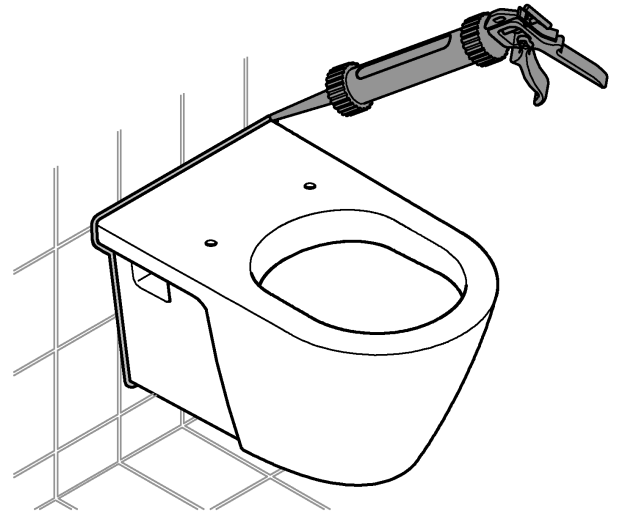

7

8

9

Pure Freude an Wasser

GROHE

D

+49 571 3989 333
helpline@grohe.de

A