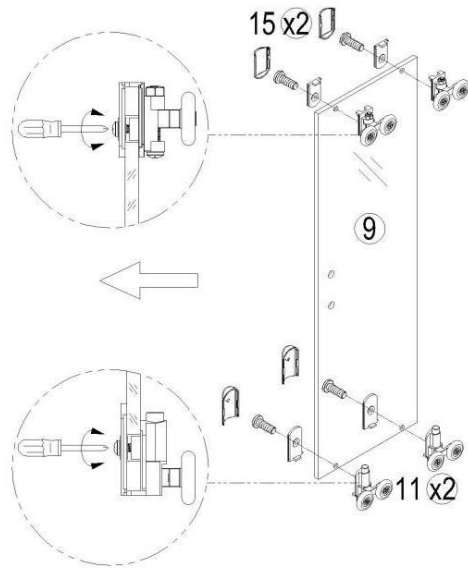

# Parts / Diagrams

1  D6x30 8Pcs	2  ST4X30 16Pcs	3  RA-09Y07 8Pcs	4  ST4X12 12Pcs	5  RA-09W01 2Pcs	6  2Pcs	7  1810mm RA-09Z02 2Pcs
8  1872mm RA-09Z02 2Pc	9  2Pc	10  RA-09X01 2Pc	11  RA-09X02 4Pcs	12  RA-09Y03 2Pairs	13  RA-09Y05 8Pcs	14  RA-09Y01 4Pcs
15  RA-09X03 4Pcs	16  4Pcs	17 A+B  RA-09Z01 2Pcs	18  RA-09Y08 2Pcs	19  ST4X8 4Pcs	20  RA-09Y04 4Pcs	

## Installation

**1**

	L	W
800*800	770-790	770-790
900*900	870-890	870-890

**2L****2R**

3L

3R

4

5L

5R

6L

6R

7

**Important:**

**Step A:** Locate the rollers into the top and bottom rails

**Step B:** Please adjust the top roller up and down with the screw shown below using a screwdriver

**step A:**