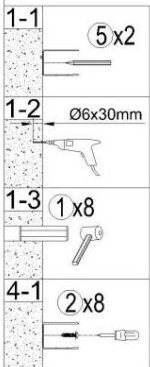

# Parts / Diagrams

1  D6x30 8Pcs	2  ST4X30 16Pcs	3  RA-09Y07 8Pcs	4  ST4X12 12Pcs	5  RA-09W01 2Pcs	6  2Pcs	7  1810mm RA-09Z02 2Pcs
8  1872mm RA-09Z02 2Pc	9  2Pc	10  RA-09X01 2Pc	11  RA-09X02 4Pcs	12  RA-09Y03 2Pairs	13  RA-09Y05 8Pcs	14  RA-09Y01 4Pcs
15  RA-09X03 4Pcs	16  4Pcs	17 A+B  RA-09Z01 2Pcs	18  RA-09Y08 2Pcs	19  ST4X8 4Pcs	20  RA-09Y04 4Pcs	

## Tools required

## (Tools not provided)

## Installation

**1**

	L	W
800*800	770-790	770-790
900*900	870-890	870-890

**2L****2R**

3L

3R

4

5L