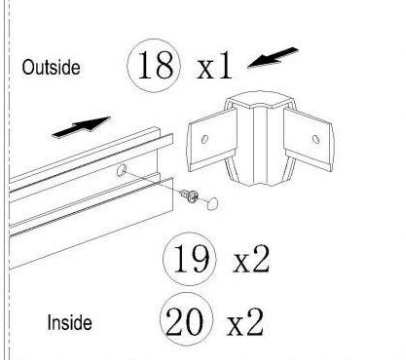

# Parts / Diagrams

1  D6x30 8Pcs	2  ST4X30 16Pcs	3  RA-09Y07 8Pcs	4  ST4X12 12Pcs	5  RA-09W01 2Pcs	6  2Pcs	7  1810mm RA-09Z02 2Pcs
8  1872mm RA-09Z02 2Pc	9  2Pc	10  RA-09X01 2Pc	11  RA-09X02 4Pcs	12  RA-09Y03 2Pairs	13  RA-09Y05 8Pcs	14  RA-09Y01 4Pcs
15  RA-09X03 4Pcs	16  4Pcs	17 A+B  RA-09Z01 2Pcs	18  RA-09Y08 2Pcs	19  ST4X8 4Pcs	20  RA-09Y04 4Pcs	

## Installation

**1**

	L	W
800*800	770-790	770-790
900*900	870-890	870-890

**2L****2R**

3L

3R

4

5L

5R

6L

6R

7

**Important:**

**Step A:** Locate the rollers into the top and bottom rails

**Step B:** Please adjust the top roller up and down with the screw shown below using a screwdriver

**step A:**