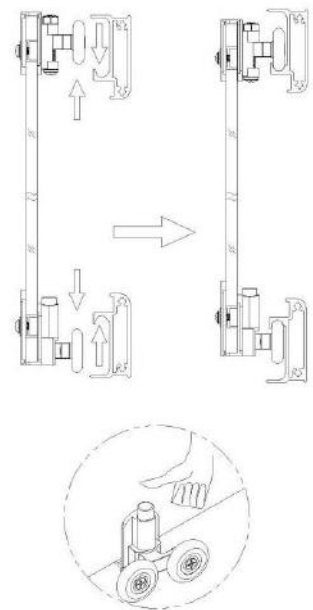

# Parts / Diagrams

1  D6x30 8Pcs	2  ST4X30 16Pcs	3  RA-09Y07 8Pcs	4  ST4X12 12Pcs	5  RA-09W01 2Pcs	6  2Pcs	7  1810mm RA-09Z02 2Pcs
8  1872mm RA-09Z02 2Pc	9  2Pc	10  RA-09X01 2Pc	11  RA-09X02 4Pcs	12  RA-09Y03 2Pairs	13  RA-09Y05 8Pcs	14  RA-09Y01 4Pcs
15  RA-09X03 4Pcs	16  4Pcs	17 A+B  RA-09Z01 2Pcs	18  RA-09Y08 2Pcs	19  ST4X8 4Pcs	20  RA-09Y04 4Pcs	

## Installation

**1**

	L	W
800*800	770-790	770-790
900*900	870-890	870-890

**2L****2R**

3L

3R

4

5L

5R

6L

6R

7

**Important:**

**Step A:** Locate the rollers into the top and bottom rails

**Step B:** Please adjust the top roller up and down with the screw shown below using a screwdriver

**step A:**