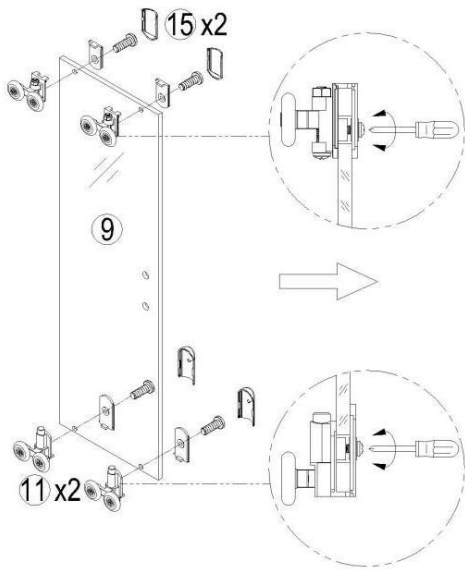

# Parts / Diagrams

1  D6x30 8Pcs	2  ST4X30 16Pcs	3  RA-09Y07 8Pcs	4  ST4X12 12Pcs	5  RA-09W01 2Pcs	6  2Pcs	7  1810mm RA-09Z02 2Pcs
8  1872mm RA-09Z02 2Pc	9  2Pc	10  RA-09X01 2Pc	11  RA-09X02 4Pcs	12  RA-09Y03 2Pairs	13  RA-09Y05 8Pcs	14  RA-09Y01 4Pcs
15  RA-09X03 4Pcs	16  4Pcs	17 A+B  RA-09Z01 2Pcs	18  RA-09Y08 2Pcs	19  ST4X8 4Pcs	20  RA-09Y04 4Pcs	

## Installation

**1**

	L	W
800*800	770-790	770-790
900*900	870-890	870-890

**2L****2R**

3L

3R

4

5L

5R

6L

6R

7

**Important:**

**Step A:** Locate the rollers into the top and bottom rails

**Step B:** Please adjust the top roller up and down with the screw shown below using a screwdriver

**step A:**