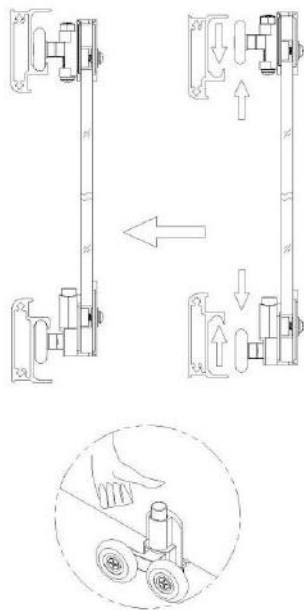

# Parts / Diagrams

1  D6x30 8Pcs	2  ST4X30 16Pcs	3  RA-09Y07 8Pcs	4  ST4X12 12Pcs	5  RA-09W01 2Pcs	6  2Pcs	7  1810mm RA-09Z02 2Pcs
8  1872mm RA-09Z02 2Pc	9  2Pc	10  RA-09X01 2Pc	11  RA-09X02 4Pcs	12  RA-09Y03 2Pairs	13  RA-09Y05 8Pcs	14  RA-09Y01 4Pcs
15  RA-09X03 4Pcs	16  4Pcs	17 A+B  RA-09Z01 2Pcs	18  RA-09Y08 2Pcs	19  ST4X8 4Pcs	20  RA-09Y04 4Pcs	

## Installation

**1**

	L	W
800*800	770-790	770-790
900*900	870-890	870-890

**2L****2R**

3L

3R

4

5L

5R

6L

6R

7

**Important:**

**Step A:** Locate the rollers into the top and bottom rails

**Step B:** Please adjust the top roller up and down with the screw shown below using a screwdriver

**step A:**