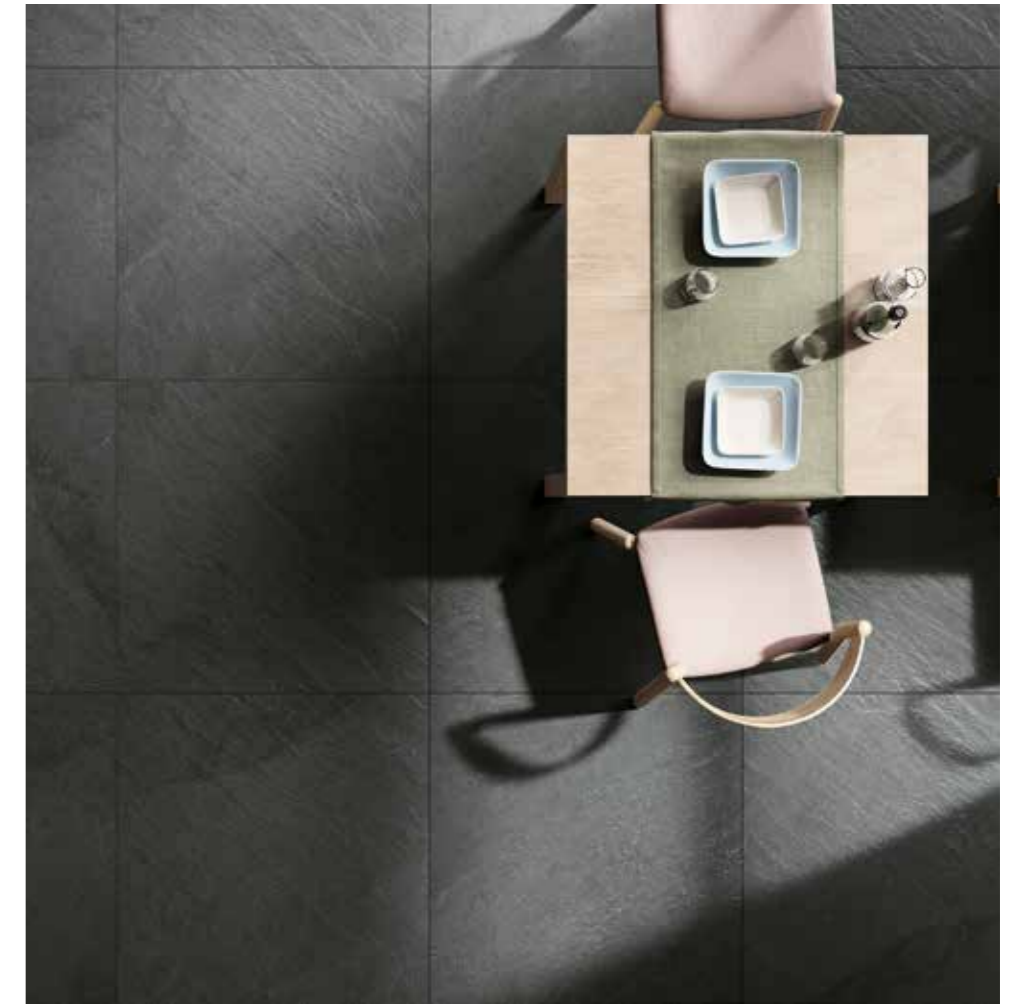

Crema

WALL & FLOOR TILES

Marfil Floor **Code**
31.6x31.6cm **7154**

Marfil Wall **Code**
27x50cm **7155**

Lavagna

WALL/FLOOR TILES

Grigia **Code**
60x60cm **12536**

Nera **Code**
60x60cm **12539**